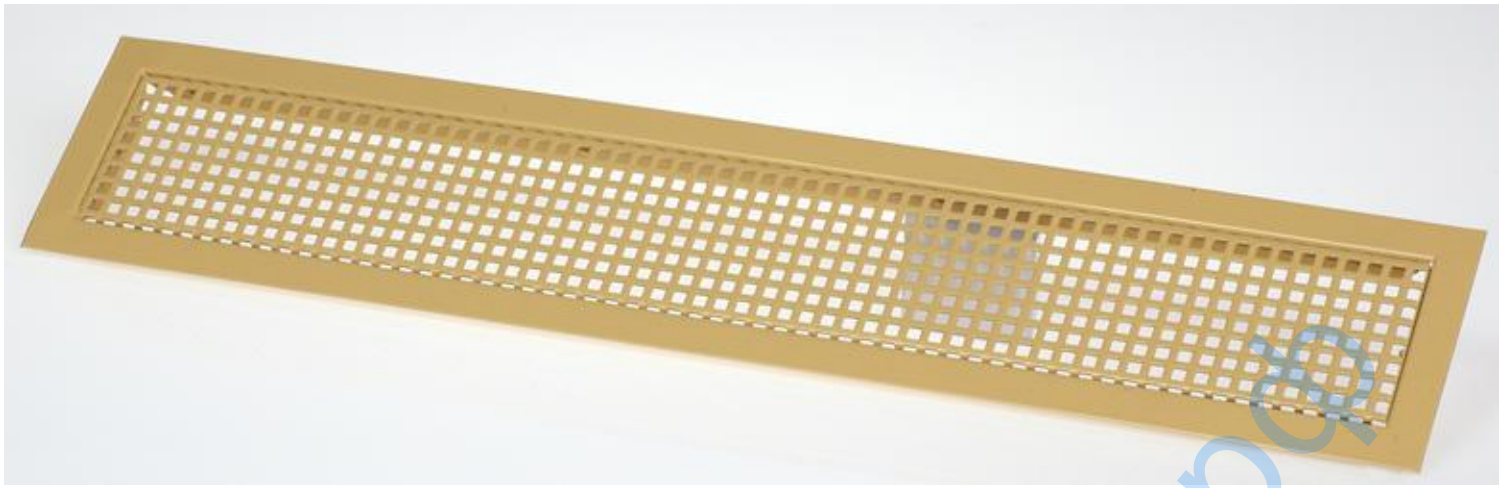

Белый декор, ширина: от 100мм до 900мм.

Классический серый мрамор, ширина: от 100мм до 700мм.

Золотой дуб, ширина: от 100мм до 700мм.

Махагон, ширина: от 100мм до 700мм.

*** Аксессуары ***

Вентиляционные решетки для подоконной доски

Светлый дуб RAL 1001 500x70

Золотой дуб RAL 8003 500x70

Махагон RAL 8017 500x70

Белый

RAL 9003 500x70

Подоконники из ПВХ с акриловым декоративным VPL покрытием

Белый ширина: от 100мм до 700мм.

Мрамор, ширина: от 100мм до 700мм

Сапэлли ширина: от 100мм до 500мм.

Венге, ширина: от 100мм до 600мм.

Золотой дуб ширина: от от 100мм до 700мм.

Махагон, ширина: от 100мм до 600мм.

Натуральный дуб, ширина: от 100мм до 600мм.

Уникальная серия DisCOVERY

DisCoverly - это подоконники с глубокой древесной фактурой шоколадных, кофейных и древесных оттенков. Проводя рукой по поверхности подоконника, Вы ощущаете теплую ребристую текстуру, как будто Вы касаетесь настоящего дерева.