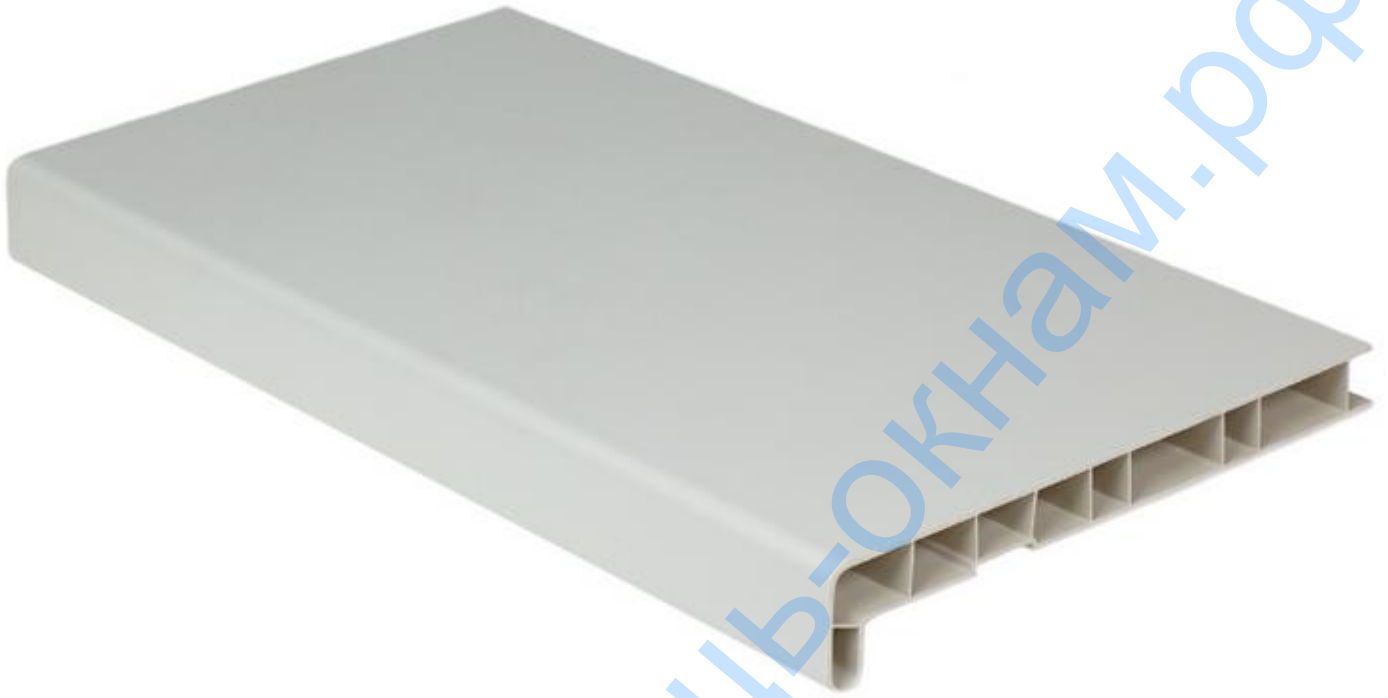

Белый декор, ширина: от 100мм до 900мм.

Классический серый мрамор, ширина: от 100мм до 700мм.

Золотой дуб, ширина: от 100мм до 700мм.

Махагон, ширина: от 100мм до 700мм.

*** Аксессуары ***

Вентиляционные решетки для подоконной доски