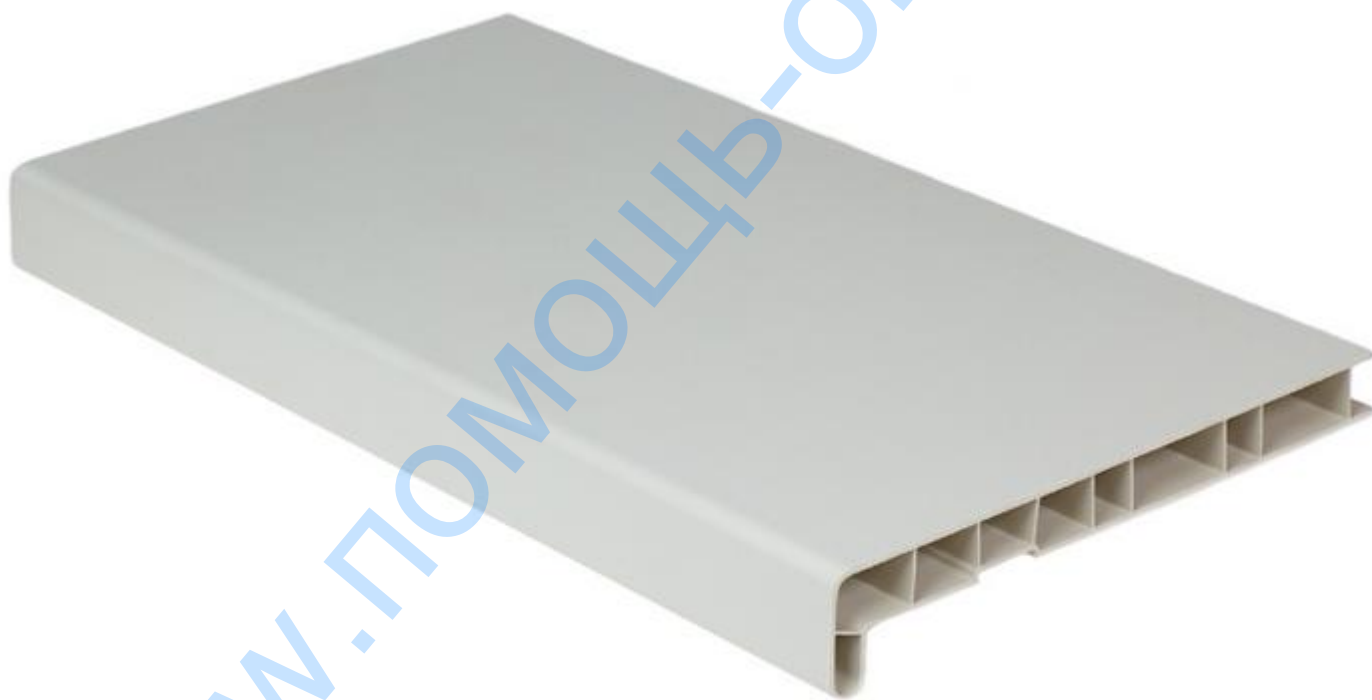

Белый ширина: от 100мм до 700мм.